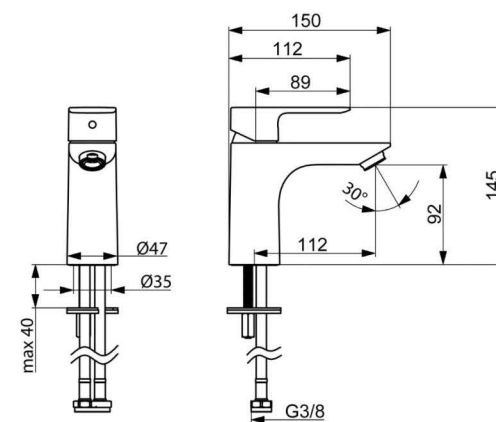

UMYVADLOVÁ BATERIE

Umyvadlová baterie

HANSA BASIC XL umyvadlová stojánková baterie, chrom