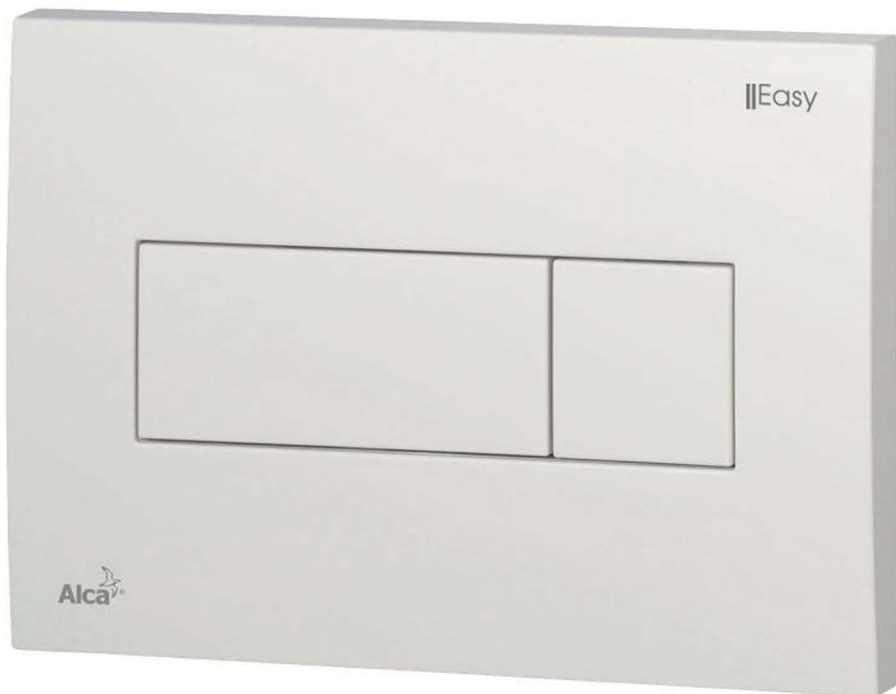

## TOALETA

VitrA®

### Závěsné WC

VITRA INTEGRA závěsné WC 355x540x350mm,  
odpad vodorovný, bílá

### Sedátko

VITRA INTEGRA WC sedátko, SoftClosing, QuickRelease

Předstěnový systém

ALCA SÁDROMODUL AM101 předstěnový instalační systém 510x125x1120mm, pro suchou instalaci, pro závěsné WC

Ovládací tlačítko

## BIDETOVÁ BATERIE