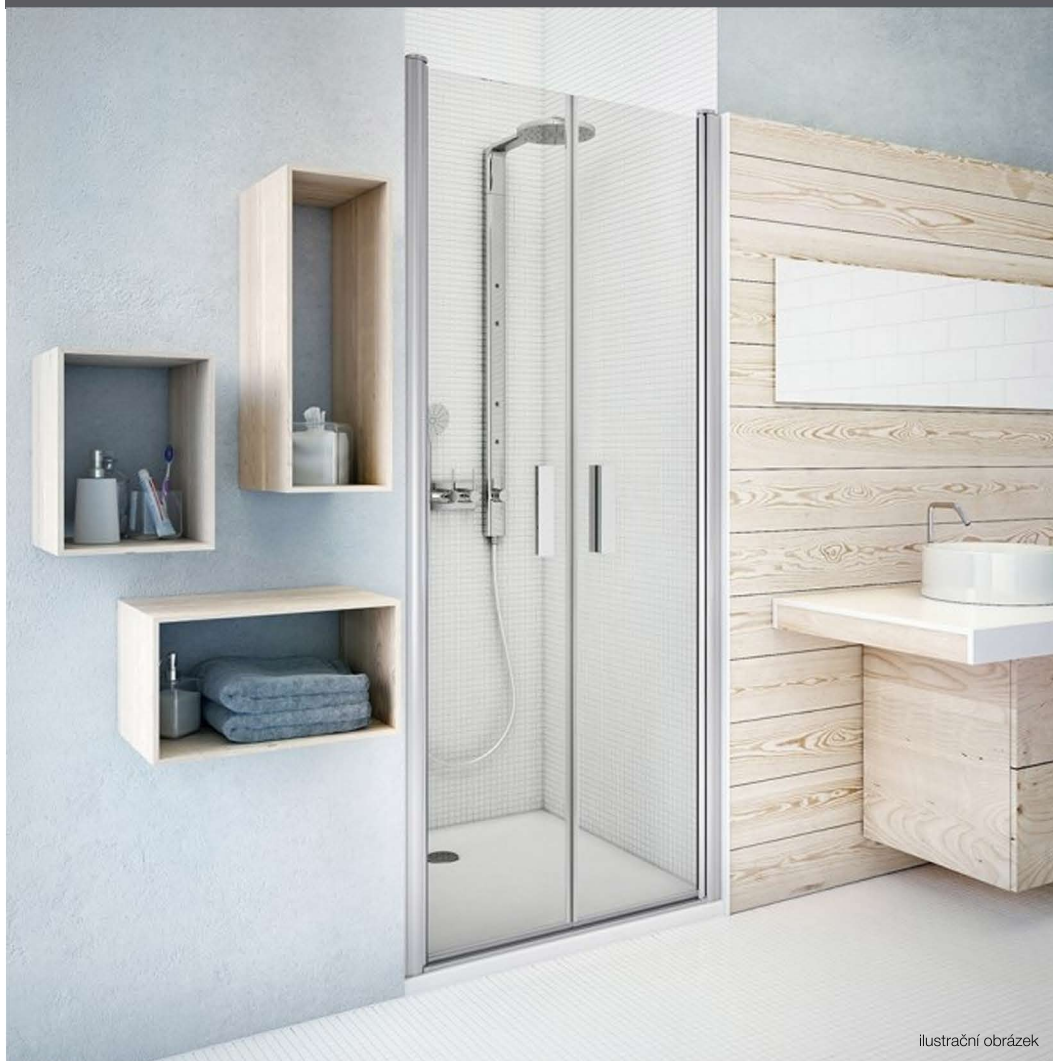

### Sprchové dveře

Roth Elegant Neo sprchové jednokřídlé dveře 90 cm

### Boční stěna

Roth Elegant Neo boční stěna 90 cm

ilustrační obrázek

## SPRCHOVÁ ZÁSTĚNA

### Sprchové dveře

ROTH sprchové dveře 90 cm Roth Exclusive Line, levé X pravé