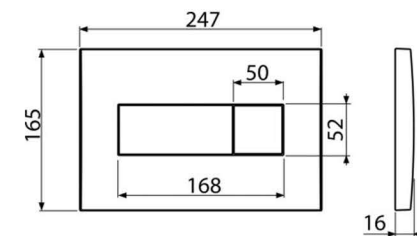

Ovládací tlačítko

EASY EAT1.000 ovládací tlačítko pro dvě splachování, plast, bílá