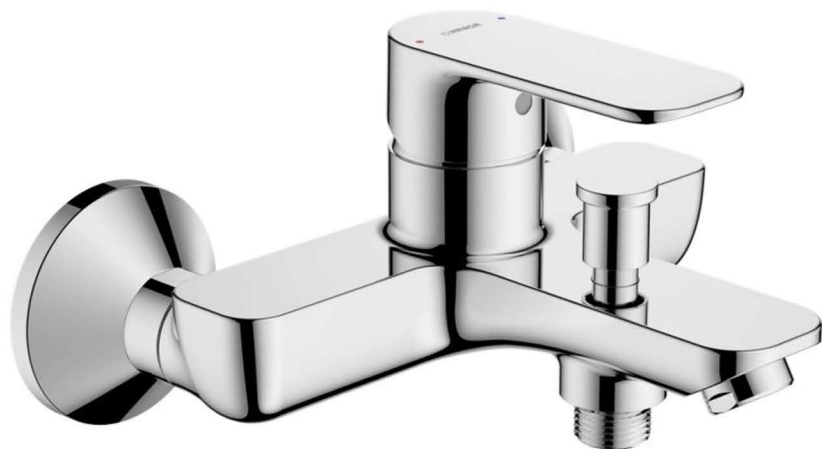

### Bidetová baterie

Paffoni Bidet Kit - Set pákové baterie pod omítku s bidetovou sprškou, chrom

### Sifon

CONCEPT vanový sifon 570mm, automat, komplet, plast, chrom

### Vanová baterie

HANSA BASIC vanová nástěnná baterie, s přepínačem, chrom