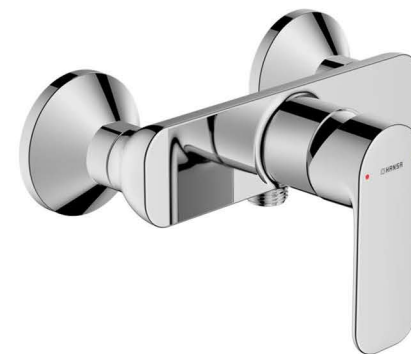

SPRCHOVÁ BATERIE

Sprchová baterie

HANSA BASIC sprchová nástěnná baterie, chrom