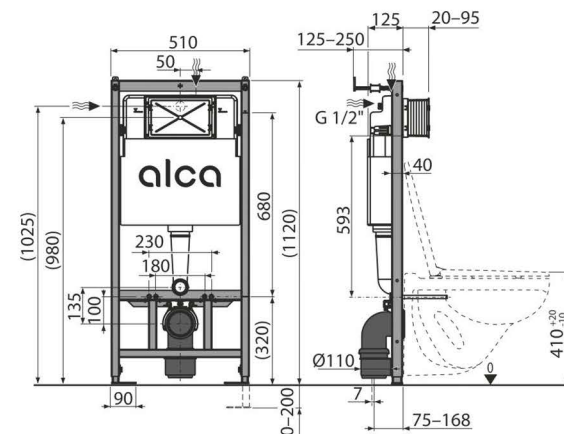

### Závěsné WC

VITRA INTEGRA závěsné WC 355x540x350mm,  
odpad vodorovný, bílá

### Sedátko

VITRA INTEGRA WC sedátko, SoftClosing, QuickRelease

Předstěnový systém

ALCA SÁDROMODUL AM101 předstěnový instalační systém 510x125x1120mm, pro suchou instalaci, pro závěsné WC

Ovládací tlačítko