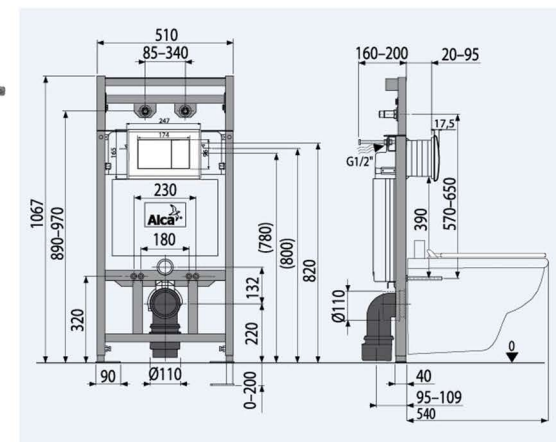

VÝLEVKA

Výlevka

ALCA A108F 5:1 SET pro výlevku + montážní rám, izolační deska, mřížka a ovládací tlačítko