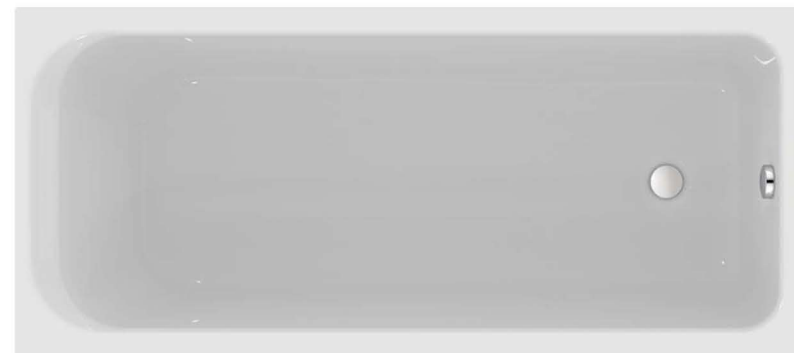

VANA

Vana

CONCEPT 100 vana obdélníková, akrylátová, 170x75 cm, bílá