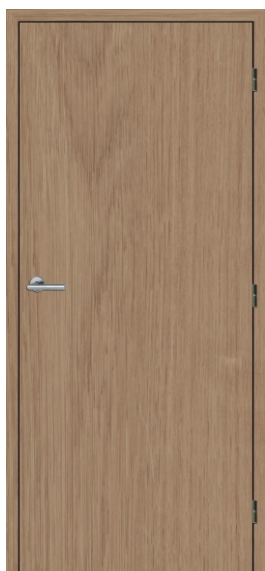

BD HVĚZDOVÁ

KATALOG STANDARDNÍCH MATERIÁLŮ

DVEŘE A ZÁRUBNĚ

PRIXMORAVA
dveře a zárubně

BD HVĚZDOVÁ

VSTUPNÍ DVEŘE

DVEŘE POŽÁRNĚ BEZPEČNOSTNÍ RC3

provedení plné, falcové,
s dřevěným prahem,

HPL bílá W1000 / HPL eukalyptově
zelená U604

do ocelové zárubně

štitové bezpečnostní kování

třibodový zámek s bezpečnostní vložkou

ROSTEX R1 ASTRA

varianta madlo / klika nerez mat

BD HVĚZDOVÁ

INTERIÉROVÉ DVEŘE

MODEL M101
DUB PŘÍRODNÍ

MODEL M234
DUB PŘÍRODNÍ

provedení plné / prosklené

bezfalcové do obložkové zárubně

s viditelnými panty VD80

interiérové kování

MP FAVORIT R (kulaté rozety) nerez

dveřní křídla pokojů bez vrtání na spodní rozetu