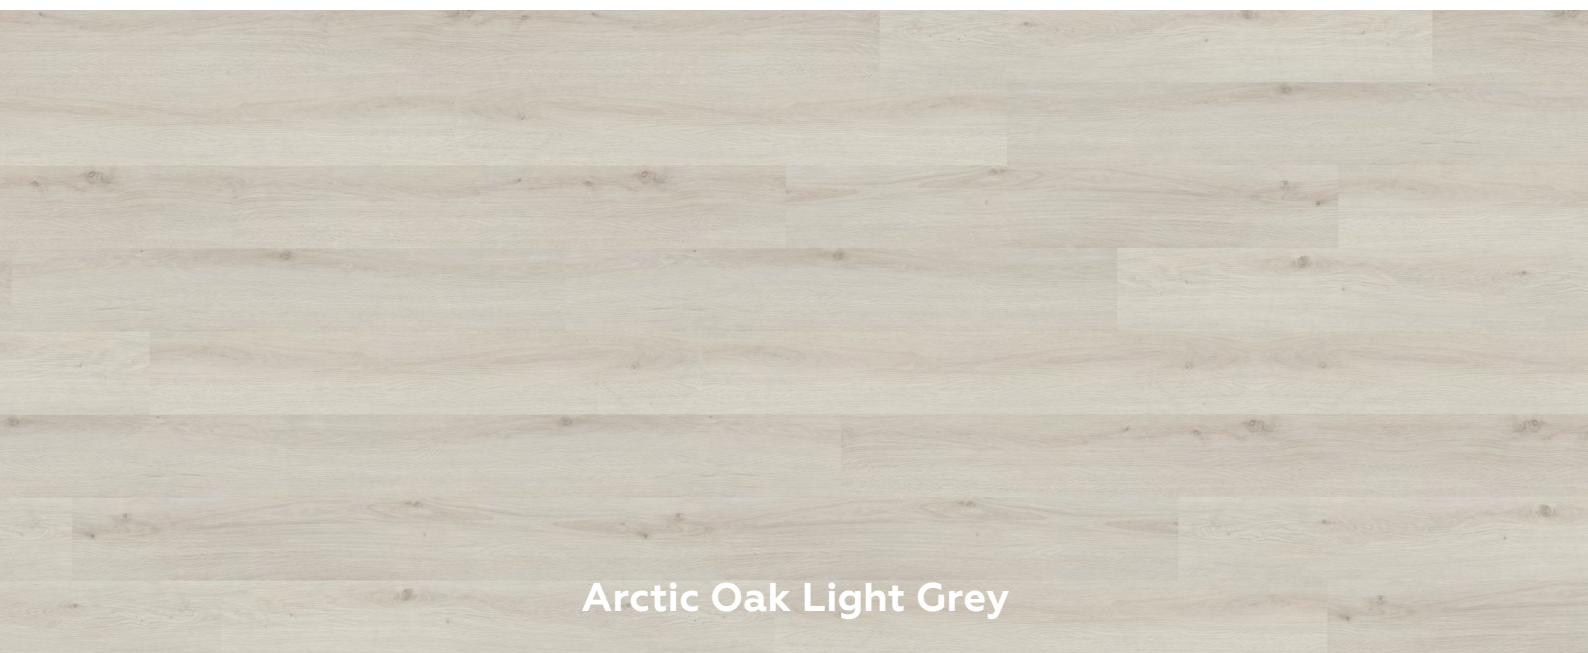

KATALOG STANDARDNÍCH PODLAHOVÝCH KRYTIN

KPP
LIVING FOR FLOORING

Lepené vinylové dílce KPP Home

Arctic Oak Light Grey

Zátěžová třída: 23/31
Rozměr lamely: 1200 x 180 x 2 mm
Nášlapná vrstva: 0,3 mm
Struktura dřeva